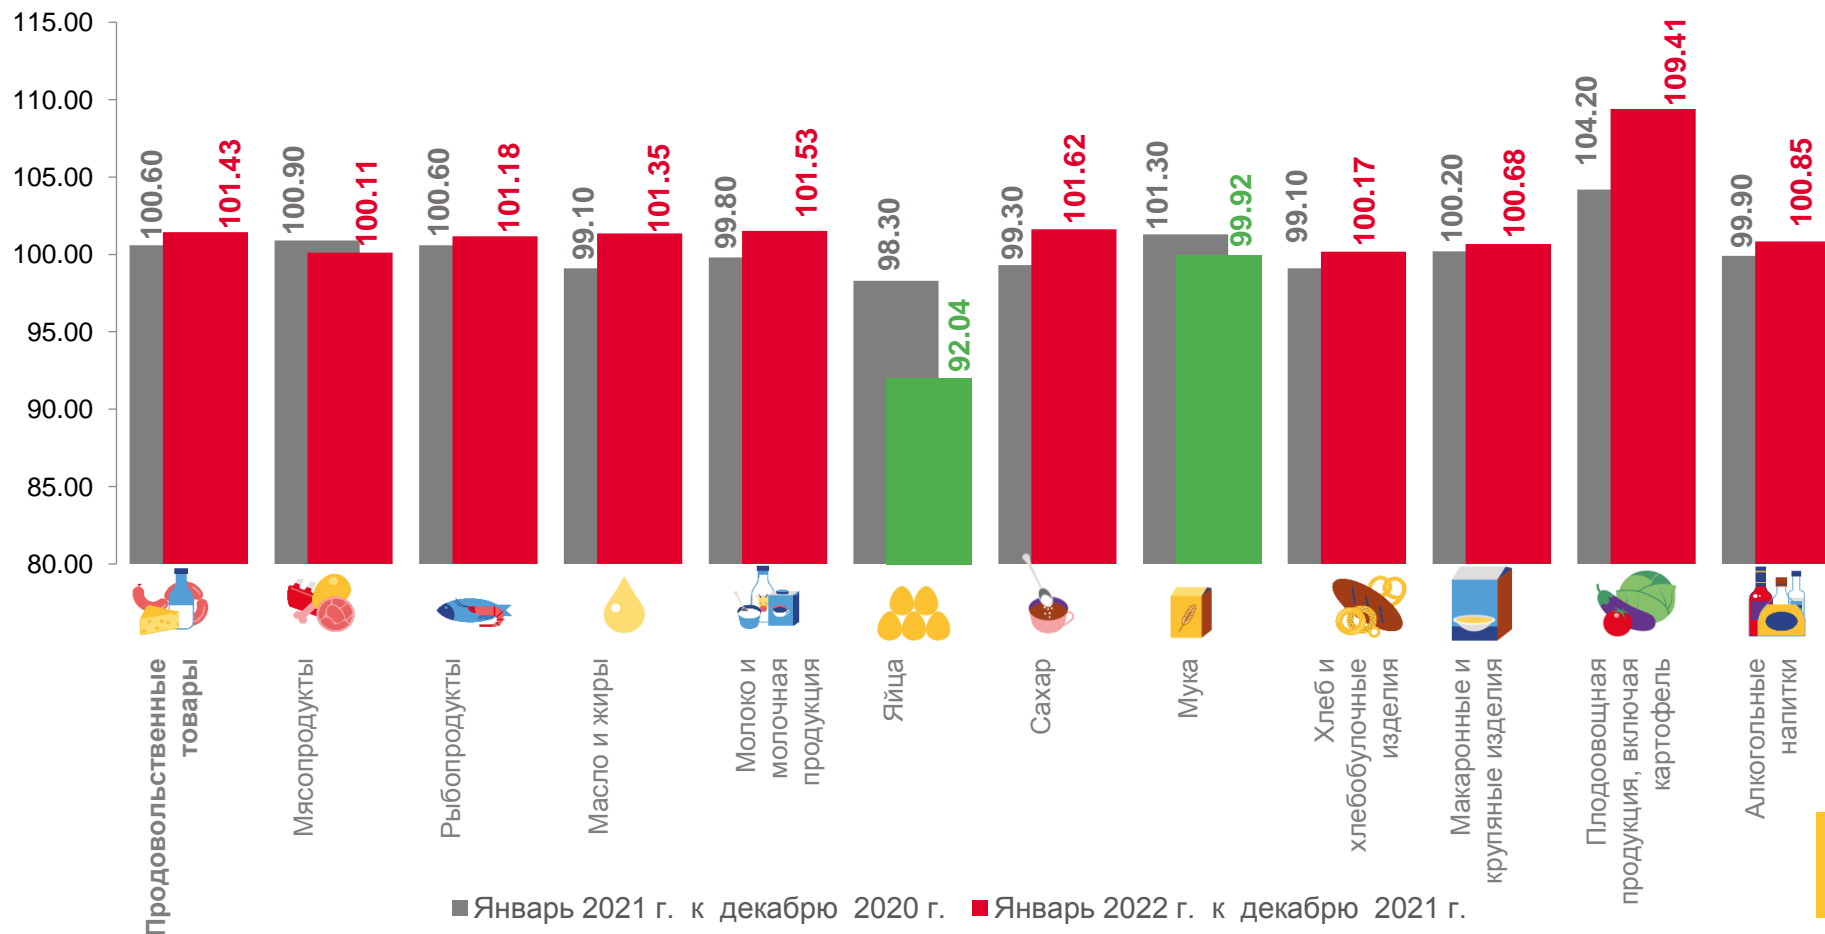

ИНДЕКСЫ ПОТРЕБИТЕЛЬСКИХ ЦЕН

ЯНВАРЬ 2022 ГОДА В % К ПРЕДЫДУЩЕМУ МЕСЯЦУ

ИПЦ

101,22

Все товары

101,08

Продовольственные товары

101,43

Непродовольственные товары

100,67

Услуги

101,70

Базовый ИПЦ

100,95

ИНДЕКСЫ ПОТРЕБИТЕЛЬСКИХ ЦЕН

ЯНВАРЬ 2022 ГОДА В % К СООТВЕТСТВУЮЩЕМУ ПЕРИОДУ ПРЕДЫДУЩЕГО ГОДА

■ Январь 2021 г. к январю 2020 г.

■ Январь 2022 г. к январю 2021 г.

ИНДЕКСЫ ЦЕН НА ОТДЕЛЬНЫЕ ГРУППЫ И ВИДЫ ПРОДОВОЛЬСТВЕННЫХ ТОВАРОВ

ЯНВАРЬ 2022 ГОДА В % К ПРЕДЫДУЩЕМУ МЕСЯЦУ

■ Январь 2021 г. к декабрю 2020 г. ■ Январь 2022 г. к декабрю 2021 г.