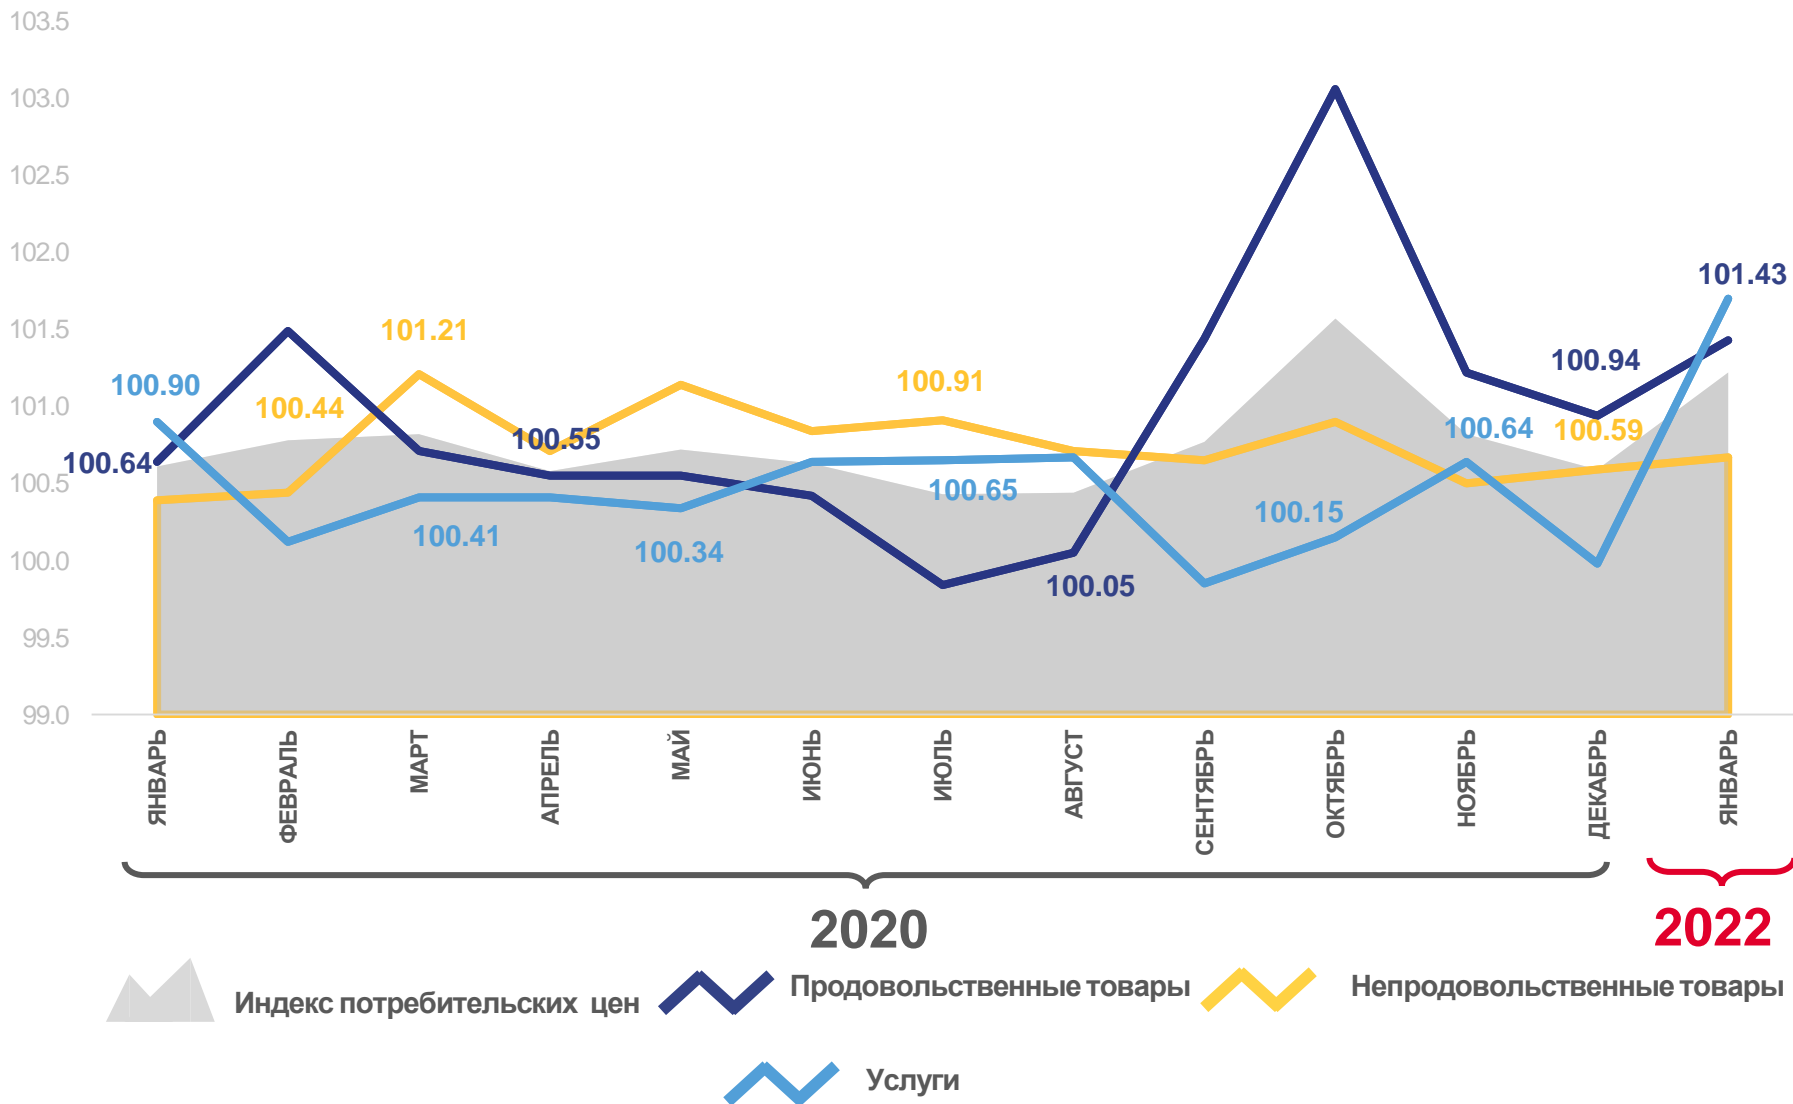

ИНДЕКСЫ ПОТРЕБИТЕЛЬСКИХ ЦЕН

ЯНВАРЬ 2022 ГОДА В % К ПРЕДЫДУЩЕМУ МЕСЯЦУ

ИПЦ

101,22

Все товары

101,08

Продовольственные товары

101,43

Непродовольственные товары

100,67

Услуги

101,70

Базовый ИПЦ

100,95

ИНДЕКСЫ ПОТРЕБИТЕЛЬСКИХ ЦЕН

ЯНВАРЬ 2022 ГОДА В % К СООТВЕТСТВУЮЩЕМУ ПЕРИОДУ ПРЕДЫДУЩЕГО ГОДА

■ Январь 2021 г. к январю 2020 г.

■ Январь 2022 г. к январю 2021 г.

ИНДЕКСЫ ЦЕН НА ОТДЕЛЬНЫЕ ГРУППЫ И ВИДЫ ПРОДОВОЛЬСТВЕННЫХ ТОВАРОВ

ЯНВАРЬ 2022 ГОДА В % К ПРЕДЫДУЩЕМУ МЕСЯЦУ

■ Январь 2021 г. к декабрю 2020 г. ■ Январь 2022 г. к декабрю 2021 г.