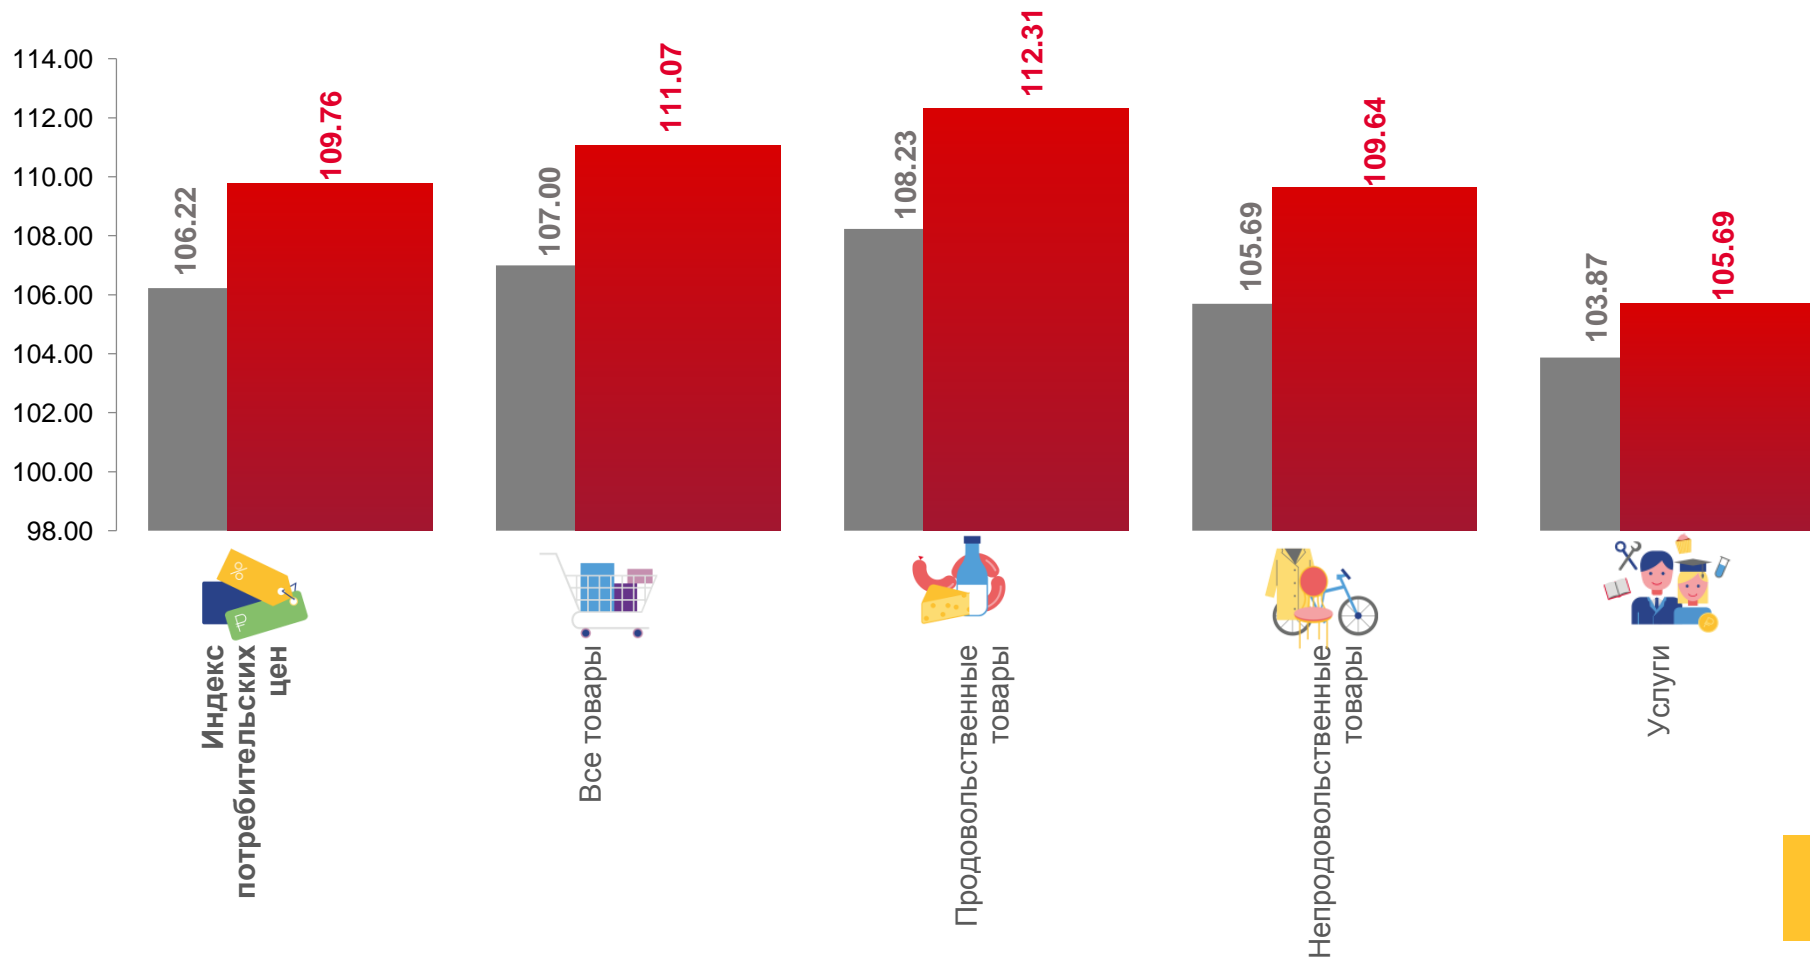

ИНДЕКСЫ ПОТРЕБИТЕЛЬСКИХ ЦЕН

ЯНВАРЬ 2022 ГОДА В % К ПРЕДЫДУЩЕМУ МЕСЯЦУ

ИПЦ

101,22

Все товары

101,08

Продовольственные товары

101,43

Непродовольственные товары

100,67

Услуги

101,70

Базовый ИПЦ

100,95

ИНДЕКСЫ ПОТРЕБИТЕЛЬСКИХ ЦЕН

ЯНВАРЬ 2022 ГОДА В % К СООТВЕТСТВУЮЩЕМУ ПЕРИОДУ ПРЕДЫДУЩЕГО ГОДА